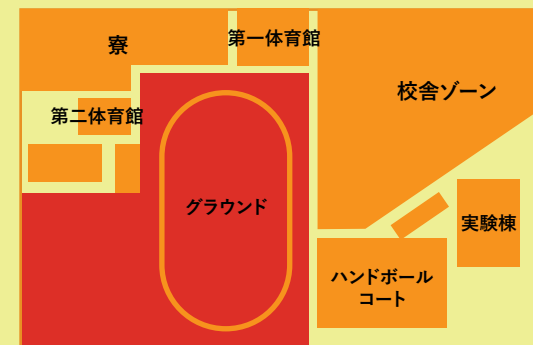

### 入試説明会

29日(日)  
11:00~12:00

一階合同講義室

日時  
場所

### 個別進学相談会

28日(土)・29日(日)  
12:00~14:00

一階合同講義室

### お願い

28日(本祭1日目)に打ち上げ花火が行われ  
ます。そこで皆様の安全を確保するため  
に、打ち上げ中は右の地図で赤く示された  
場所には立ち入らないようお願いします。

何か不明な点があ  
りましたら、この  
法被を着ている学  
生になんでもお尋  
ねください!

### 交通アクセス