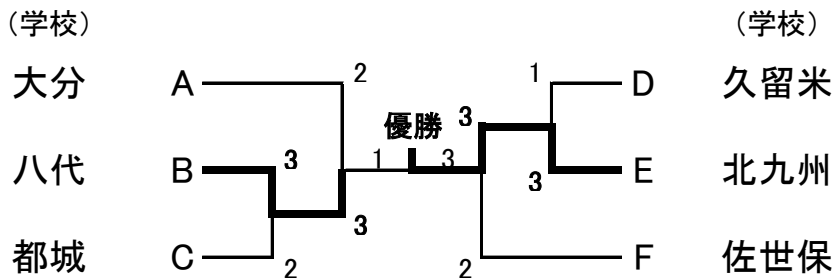

女子シングルス(第1日目)

氏名	(学校)					(学校)	氏名
吉田 実桜	都城	A1	1	優勝	15	C1	久留米 堀田 有花
堀 明星	佐世保	B4	2		16	A3	都城 中尾 萌華
井口 佑希	久留米	C3	3		17	E4	大分 篠田 侑実
#N/A	有明	D3	4		18	B3	佐世保 中島 明
中野 和奏	大分	E2	5		19	F2	北九州 村上 美沙希
宇山 優菜	北九州	F1	6		20	D4	有明 棄権
末松 春花	八代	G4	7		21	G2	八代 山下 和花
福田 慧	都城	A4	8		22	A2	都城 浅井 紗弥香
後藤 千明	八代	G1	9		23	F4	北九州 林口 沙織
竹野 若葉	久留米	C2	10		24	E1	大分 甲斐 杏子
北山 智子	北九州	F3	11		25	G3	八代 税所 星良
中村 夏萌	佐世保	B2	12		26	C4	久留米 福島 優希
船橋 のどか	大分	E3	13		27	D2	有明 棄権
北島 千佳	有明	D1	14		28	B1	佐世保 松尾 日菜珠

女子団体(オープン)(第1日目)

決勝

熊本高専 八代		北九州高専
1	$\begin{bmatrix} 0 & - & 3 \\ 3 & - & 0 \\ 0 & - & 3 \\ 1 & - & 3 \\ & & - \end{bmatrix}$	3