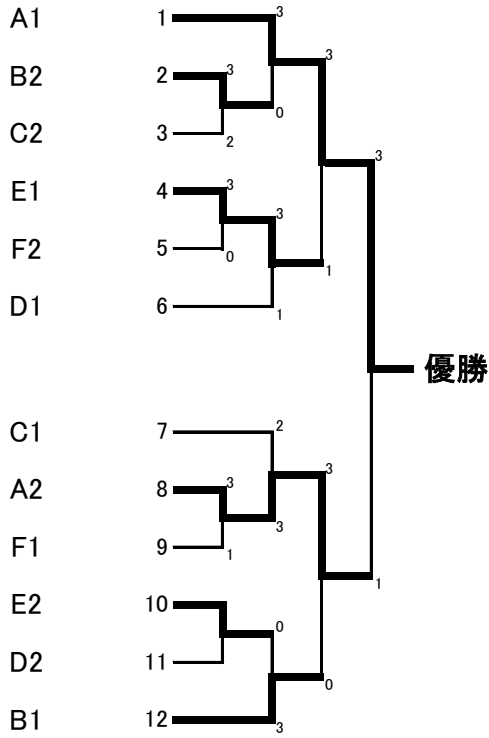

女子ダブルス(第2日目)

氏名	(学校)
篠田・甲斐	大分
北山・林口	北九州
井口・福島	久留米
後藤・山下	八代
中尾・福田	都城
中村・松尾	佐世保

堀田・竹野	久留米	C1
中野・船橋	大分	A2
吉田・浅井	都城	F1
税所・末松	八代	E2
0	佐世保	D2
宇山・村上	北九州	B1

準決勝

篠田・甲斐 大分高専	3	$\begin{bmatrix} 11 & - & 8 \\ 4 & - & 11 \\ 11 & - & 3 \\ 11 & - & 5 \end{bmatrix}$	1	後藤・山下 八代
---------------	---	--	---	-------------

中野・船橋 大分高専	3	$\begin{bmatrix} 11 & - & 3 \\ 11 & - & 3 \\ 11 & - & 7 \\ & - & \\ & - & \end{bmatrix}$	0	宇山・村上 北九州高専
---------------	---	--	---	----------------

決勝

篠田・甲斐 大分高専	3	$\begin{bmatrix} 11 & - & 8 \\ 11 & - & 9 \\ 6 & - & 11 \\ 11 & - & 9 \\ & - & \end{bmatrix}$	1	中野・船橋 大分高専
---------------	---	---	---	---------------