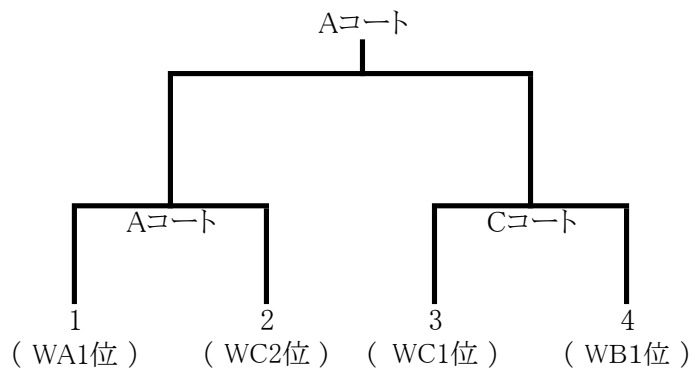

・ 女子決勝トーナメント(第2日目)

	試合開始時刻
準 決 勝	9:00
決 勝	12:20