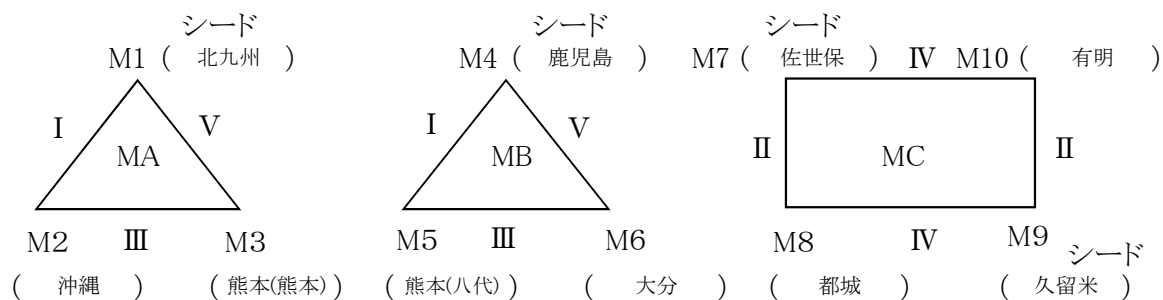

組合せ及び予定時刻(男子)

・予選リーグ(第1日目)

| 組 合 せ | | ブロック | コート | 試合開始時刻 |
|-------|----------------------------|------|-----|--------|
| I | M1 (北九州) - M2 (沖縄) | MA | A | 9:00 |
| | M4 (鹿児島) - M5 (熊本(八代)) | MB | B | |
| II | M7 (佐世保) - M8 (都城) | MC | A | 10:40 |
| | M9 (久留米) - M10 (有明) | MC | B | |
| III | M2 (沖縄) - M3 (熊本(熊本)) | MA | A | 12:20 |
| | M5 (熊本(八代)) - M6 (大分) | MB | B | |
| IV | M8 (都城) - M9 (久留米) | MC | A | 14:00 |
| | M10 (有明) - M7 (佐世保) | MC | B | |
| V | M3 (熊本(熊本)) - M1 (北九州) | MA | A | 15:40 |
| | M6 (大分) - M4 (鹿児島) | MB | B | |