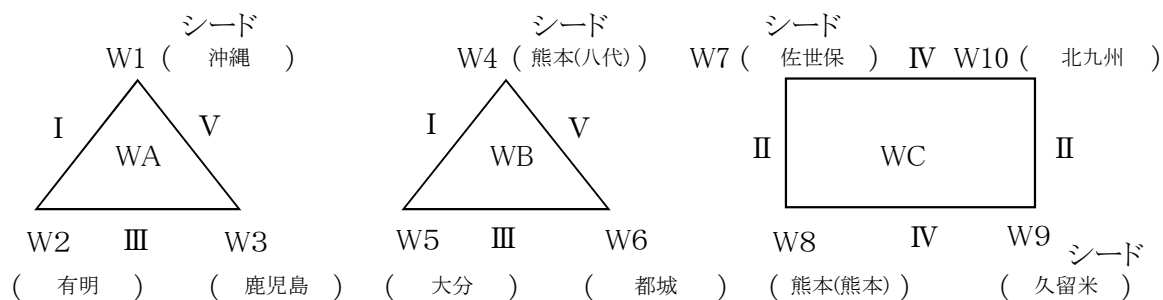

組合せ及び予定時刻(女子)

・予選リーグ(第1日目)

	組 合 せ	ブロック	コート	試合開始時刻
I	W1 (沖縄) - W2 (有明)	WA	C	9:00
	W4 (熊本(八代)) - W5 (大分)	WB	D	
II	W7 (佐世保) - W8 (熊本(熊本))	WC	C	10:40
	W9 (久留米) - W10 (北九州)	WC	D	
III	W2 (有明) - W3 (鹿児島)	WA	C	12:20
	W5 (大分) - W6 (都城)	WB	D	
IV	W8 (熊本(熊本)) - W9 (久留米)	WC	C	14:00
	W10 (北九州) - W7 (佐世保)	WC	D	
V	W3 (鹿児島) - W1 (沖縄)	WA	C	15:40
	W6 (都城) - W4 (熊本(八代))	WB	D