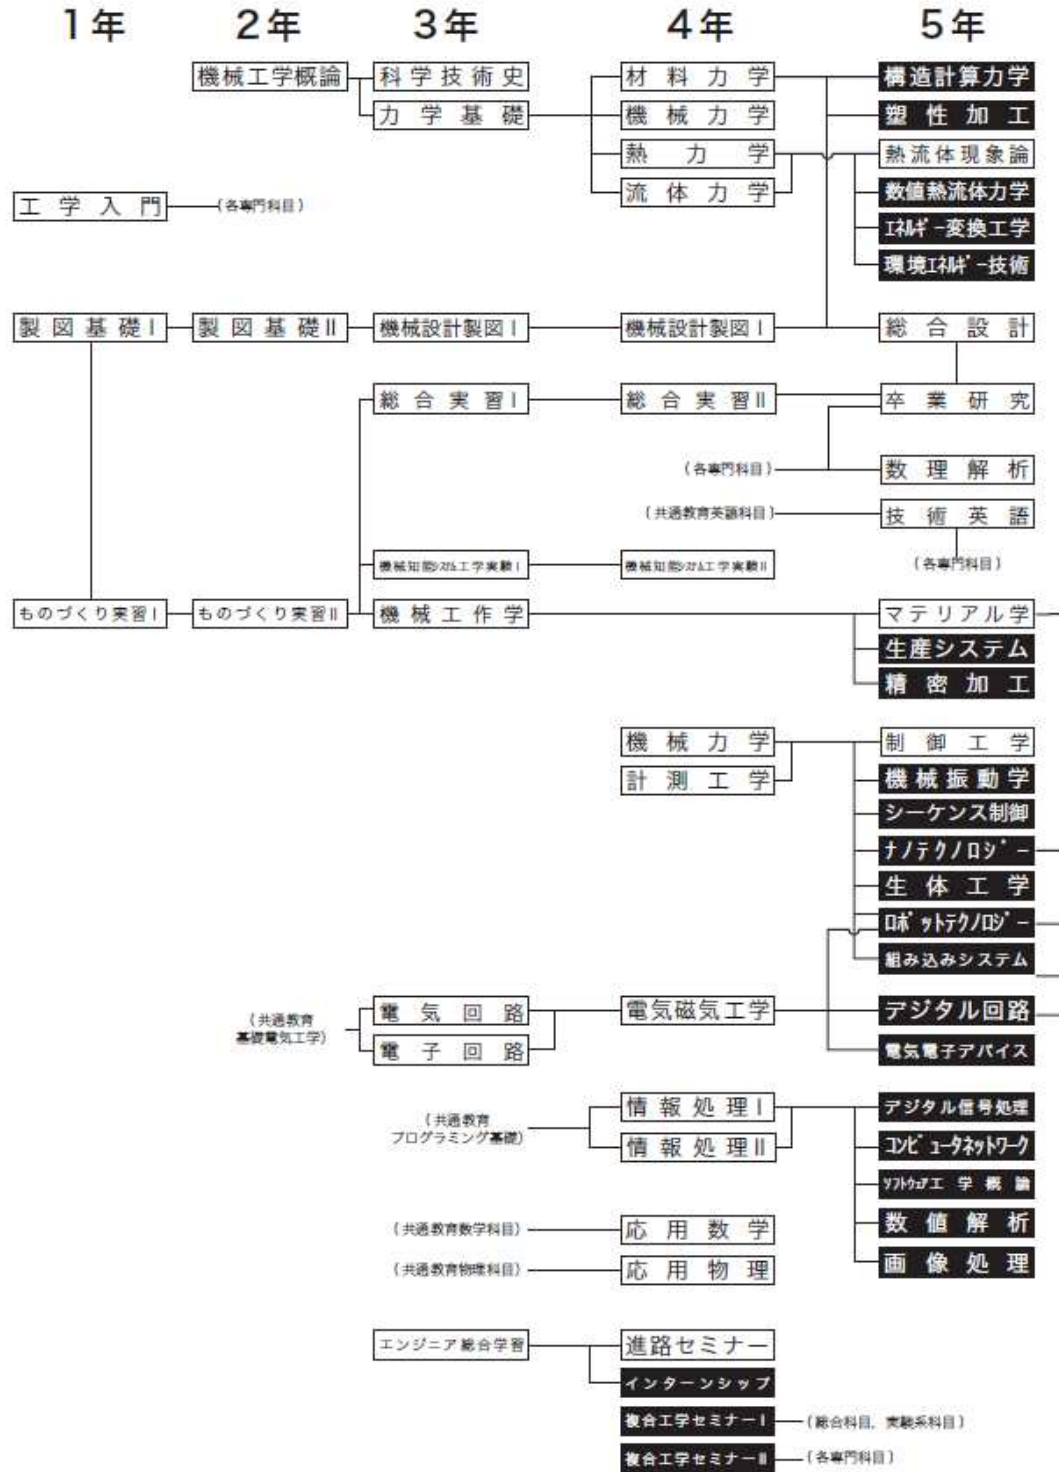

■機械知能システム工学科 科目流れ図

(科目名) = 必修科目
 (科目名) = 選択科目

■ 建築社会デザイン工学科 科目流れ図

(科目名) = 必修科目
 (科目名) = 選択科目

■生物化学システム工学科 科目流れ図

(科目名) = 必修科目
 (科目名) = 選択科目