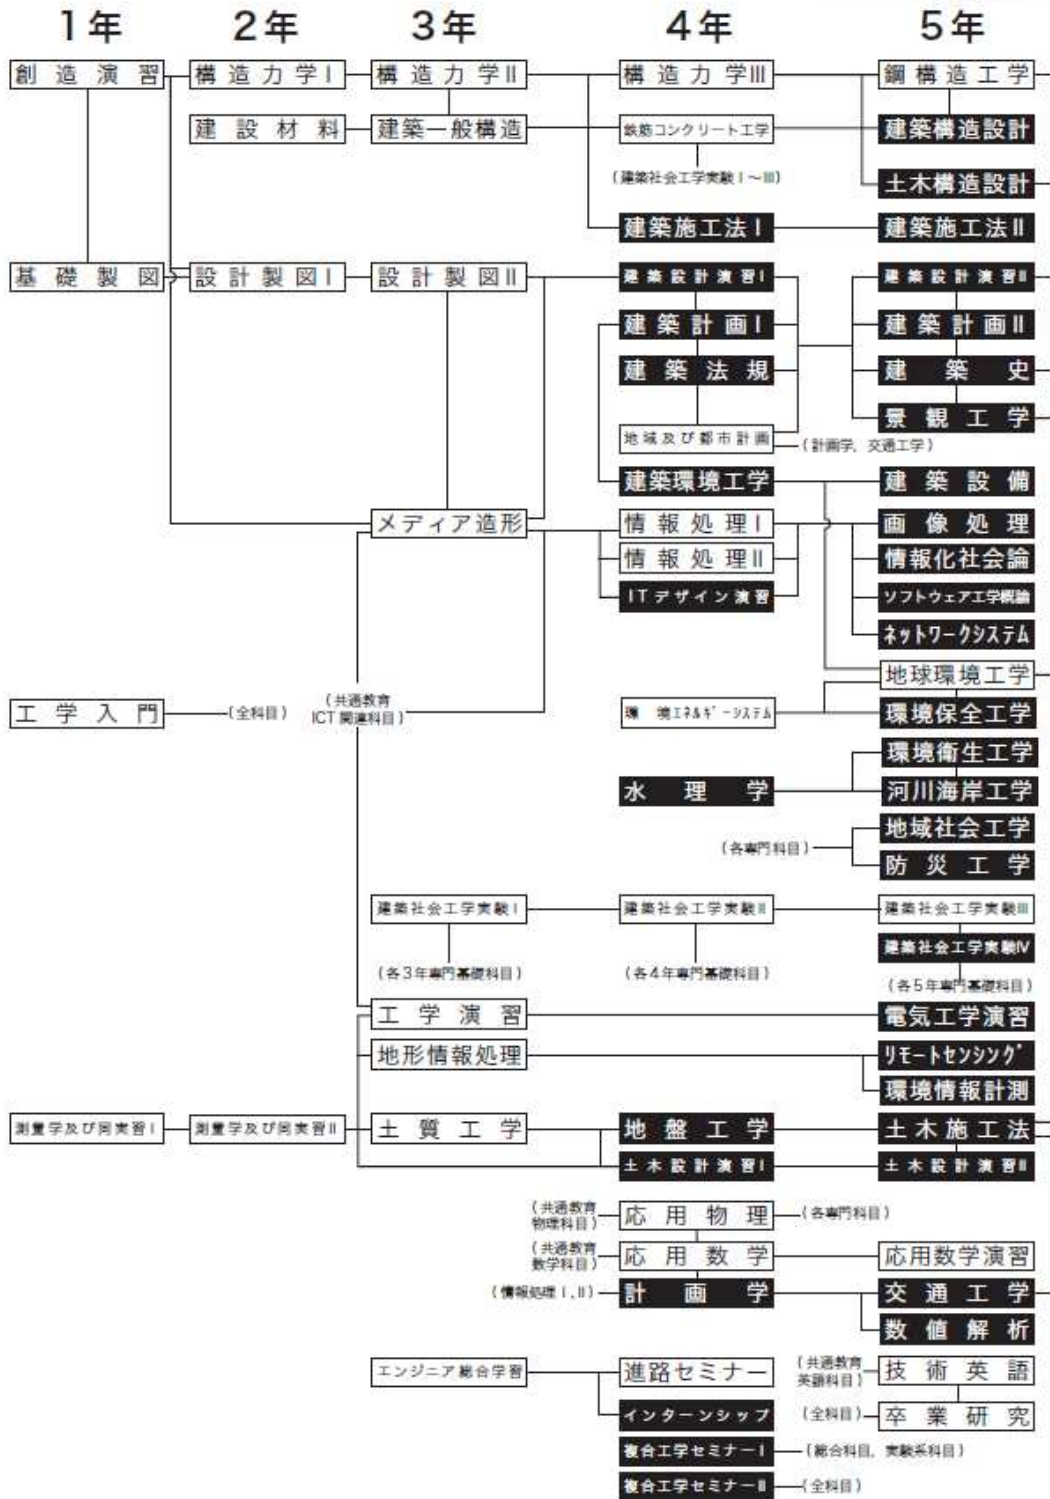

■機械知能システム工学科 科目流れ図

(科目名) = 必修科目
 (科目名) = 選択科目

■ 建築社会デザイン工学科 科目流れ図

(科目名) = 必修科目
 (科目名) = 選択科目

■生物化学システム工学科 科目流れ図

(科目名) = 必修科目
 (科目名) = 選択科目