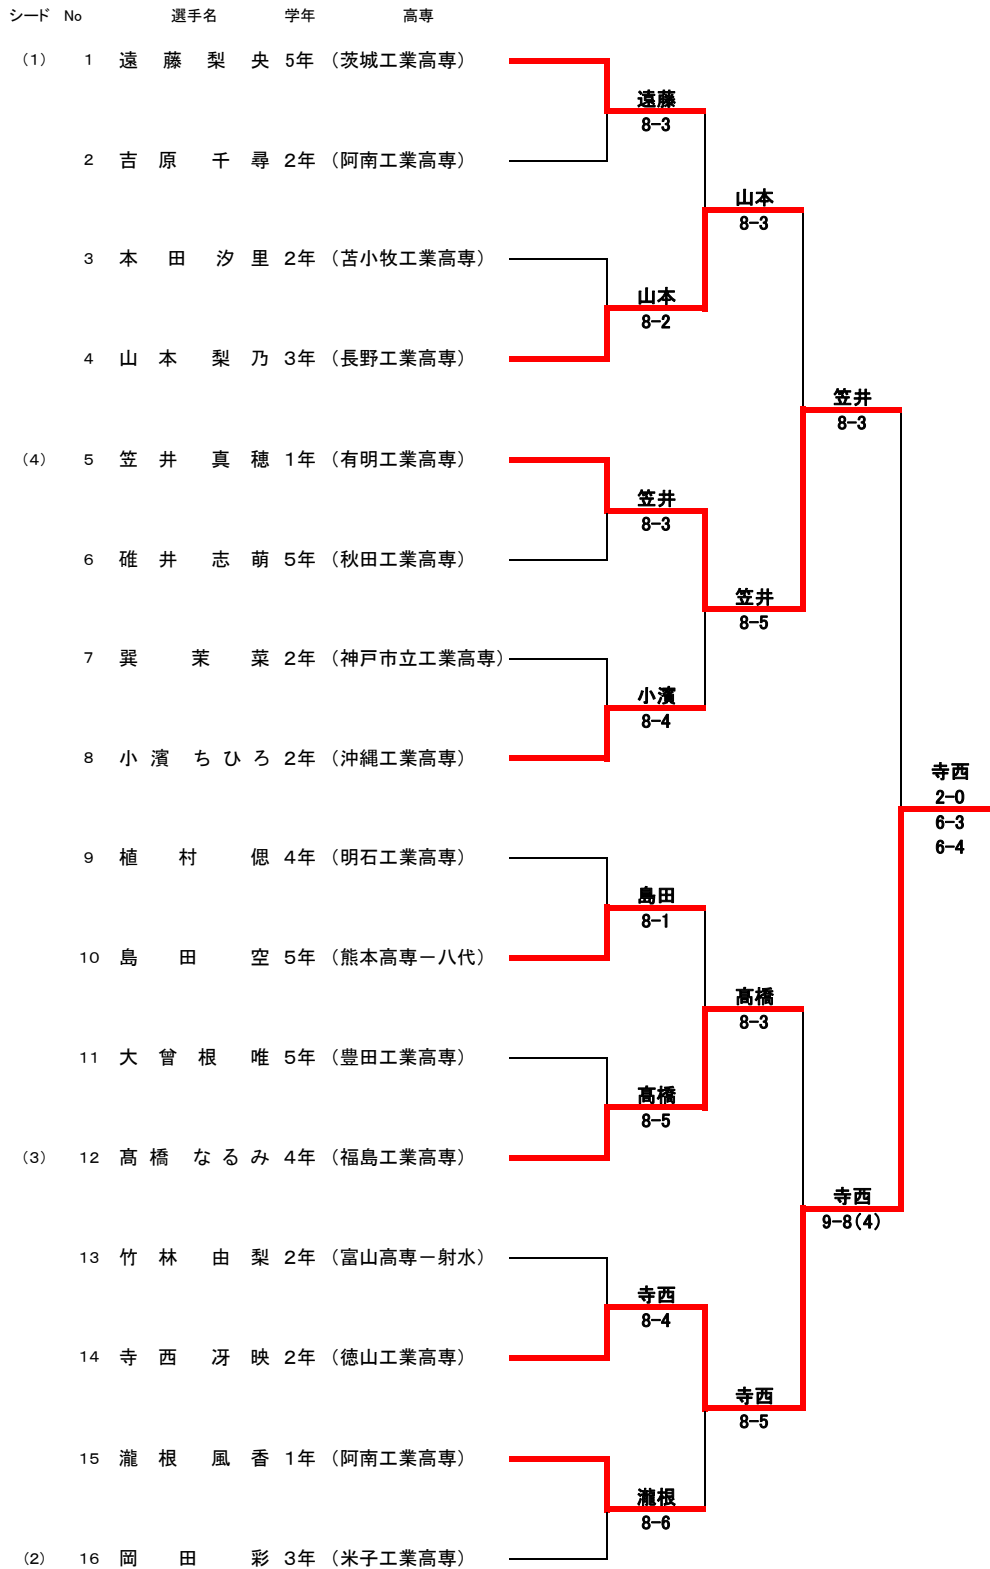

個人戦 女子シングルス

シード順位
 No.1 関東・信越地区No.1
 No.2 【抽選】 中国地区No.1
 No.3 【抽選】 東北地区No.1
 No.4 九州・沖縄地区No.1
 ※ 第3・第4のLine位置は抽選による。

ドロー作成日: 2015. 7. 31
 ディレクター: 上土井 幸喜
 レフェリー: 大塚 清子