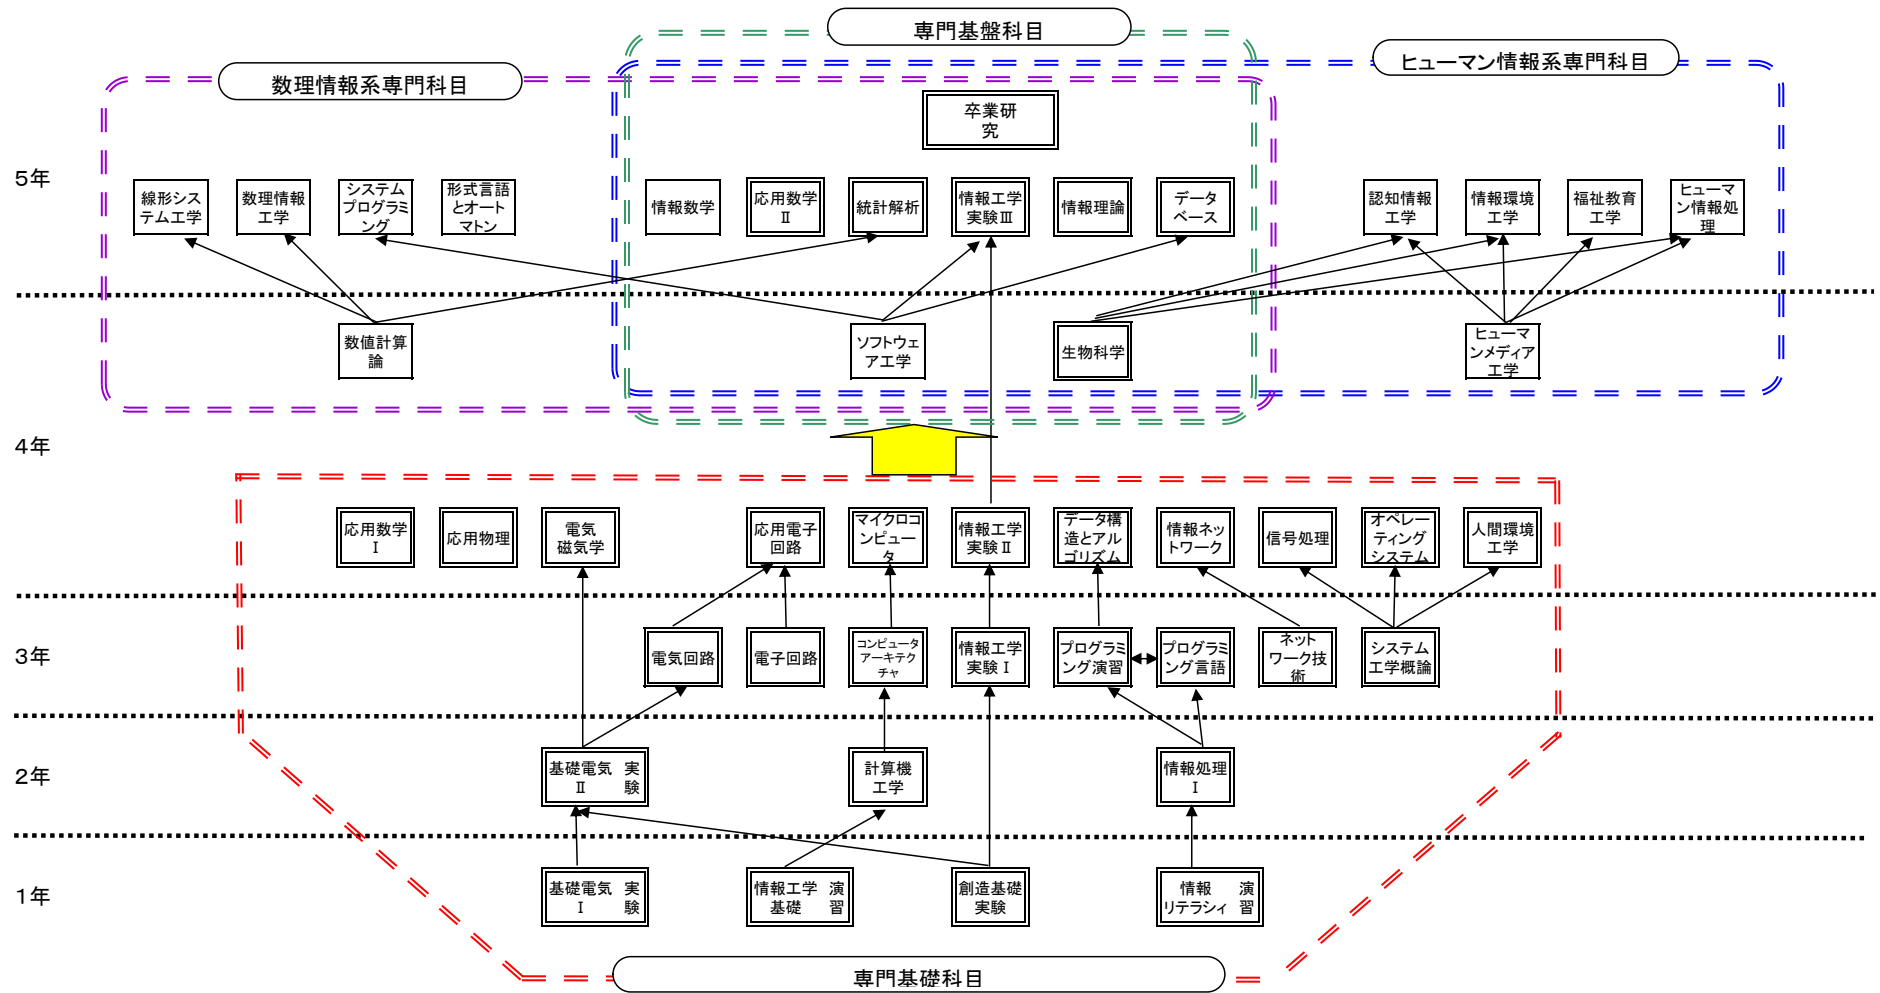

情報通信エレクトロニクス工学科カリキュラム系統図

二重枠: 必修科目
一重枠: 選択科目

制御情報システム工学科 カリキュラム系統図

人間情報システム工学科 カリキュラム系統図

二重枠: 必修科目
一重枠: 選択科目