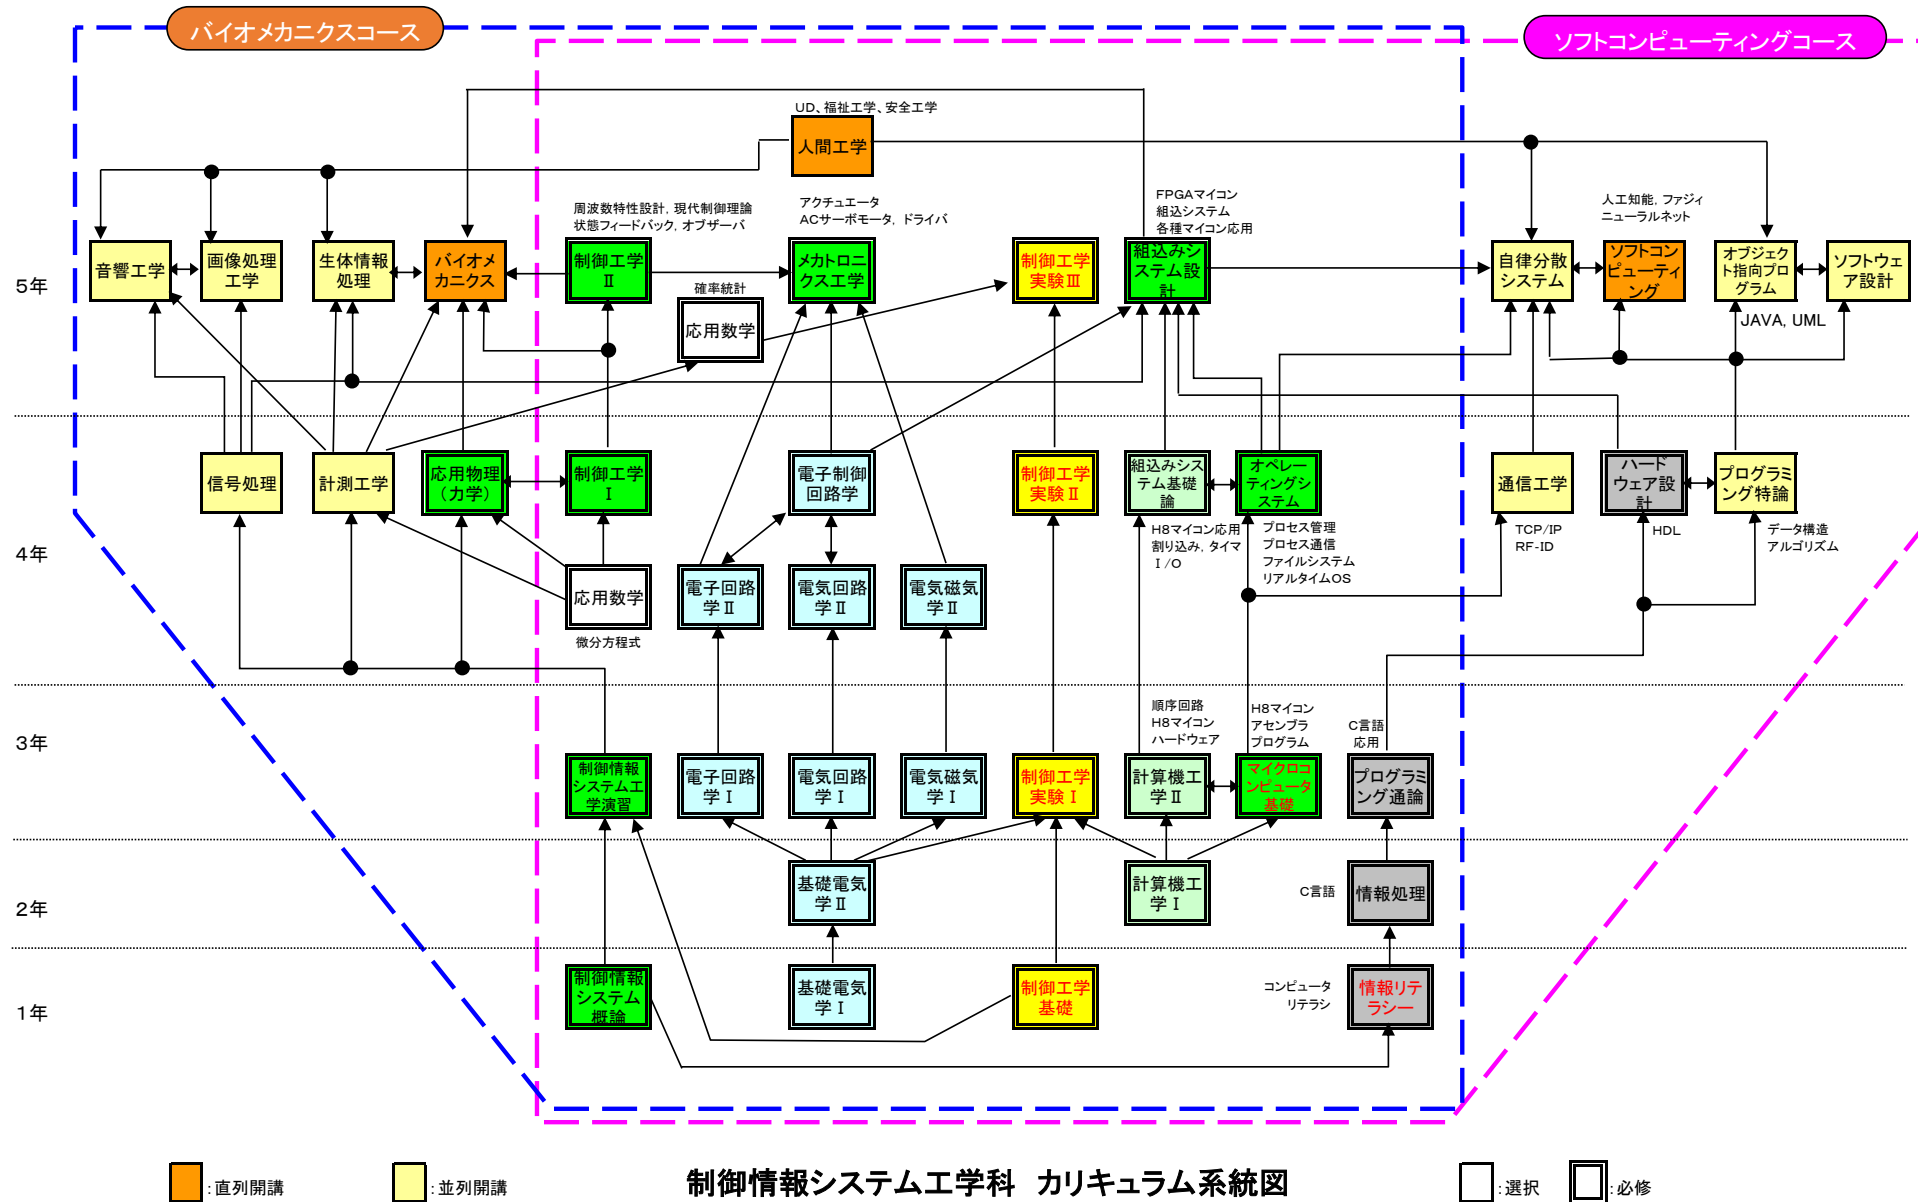

情報通信エレクトロニクス工学科カリキュラム系統図

二重枠: 必修科目
一重枠: 選択科目

制御情報システム工学科 カリキュラム系統図

人間情報システム工学科 カリキュラム系統図

二重枠: 必修科目
一重枠: 選択科目